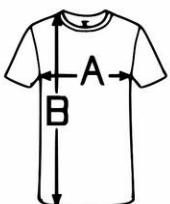

Motiv B

T-Shirt Unisex weiß

12 €

| | XXXS (122/128) | XXS (134/146) | XS (152/164) | S | M | L | XL |
|------------|-------------------|------------------|-----------------|-----|-----|-----|-----|
| A (Breite) | 390 | 420 | 450 | 460 | 510 | 560 | 610 |
| B (Länge) | 510 | 560 | 630 | 710 | 740 | 770 | 790 |

- hochwertiger Print-Digitaldruck beidseitig
- Sehr robuste Stoffqualität in 144g/qm aus 100% Baumwolle

Motiv A

Motiv B

T-Shirt Unisex schwarz

12 €

| | XXXS (122/128) | XXS (134/146) | XS (152/164) | S | M | L | XL |
|------------|-------------------|------------------|-----------------|-----|-----|-----|-----|
| A (Breite) | 390 | 420 | 450 | 460 | 510 | 560 | 610 |
| B (Länge) | 510 | 560 | 630 | 710 | 740 | 770 | 790 |

- hochwertiger Print-Digitaldruck beidseitig
- Sehr robuste Stoffqualität in 144g/qm aus 100% Baumwolle

Erwachsenen Hoodie mit Bauchtasche in beige, schwarz oder vanilla

25 €

| | S | M | L | XL |
|------------|-----|-----|-----|-----|
| A (Breite) | 510 | 560 | 610 | 650 |
| B (Länge) | 670 | 700 | 730 | 760 |

- hochwertiger Print-Digitaldruck
- Pulli aus 80% Baumwolle und 20% Polyester mit Kapuze und Kordelzug

Kinder Hoodie mit Bauchtasche in blau, schwarz oder rosé

25€

| | 110/116 | 122/128 | 134/146 | 152/164 |
|------------|---------|---------|---------|---------|
| A (Breite) | 410 | 430 | 470 | 500 |
| B (Länge) | 480 | 520 | 570 | 620 |